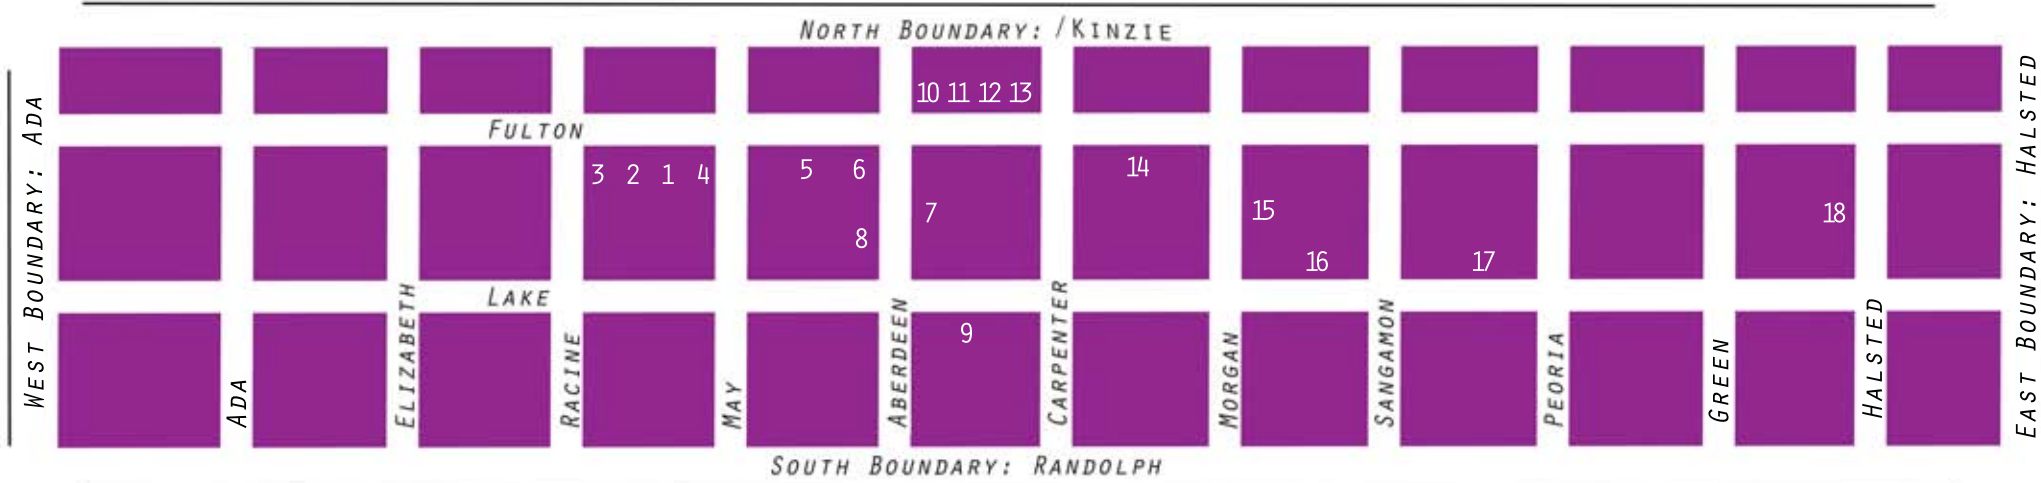

EXPLORE

FULTON MARKET

Saturday May 15 Noon - 5:00 P.M.

- | | |
|---|---|
| <ol style="list-style-type: none"> 1. JUPITER OUTPOST
1139 W. FULTON MKT 2. MARS GALLERY
FUNCTION + ART
PRISM CONTEMPORARY
1139 W. FULTON MKT 3. JAN'S ANTIQUES
225 N. RACINE 4. AUDREY NILSEN STUDIO
1135 W. FULTON MKT 5. BRICKERMADE
1109 W. FULTON MKT 6. FIX
1101 W. FULTON MKT 7. KASIA KAY ART PROJECTS
EC GALLERY
215 N. ABERDEEN 8. ROBERT WAYNER/BLACK WALNUT GALLERY
220 N. ABERDEEN 9. KOROS ART AND STYLE
1039 W. LAKE ST | <ol style="list-style-type: none"> 10. MORLEN SINOWAY ATELIER
LINDA WARREN GALLERY
1052 W. FULTON MKT 11. MONTALBANO FURNITURE
1048 W. FULTON MARKET 12. ANNE LOUCKS GALLERY
1046 W. FULTON MKT 13. UGLY STEPSISTER
1044 W. FULTON MKT 14. ORGANIC LOOMS
1019 W. FULTON MKT 15. EBERSMOORE
GREEN HOME CHICAGO
213 N. MORGAN ST 16. PACKER SCHOPF GALLERY
942 W. LAKE ST 17. PENNY & GENTLE
910 W. LAKE ST 18. HEIDI HESS
210 N. HALSTED ST |
|---|---|